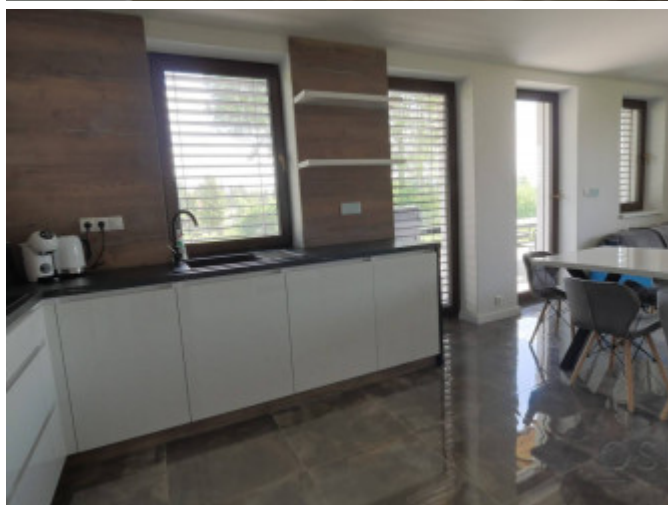

REALITNÝ MAKLÉR

Maklér:

Osiris reality s.r.o. - Ing.

Vladimír Burčík, RSc.

Telefón:

0903 422 237

E-mail:

vladimir@osiris.sk